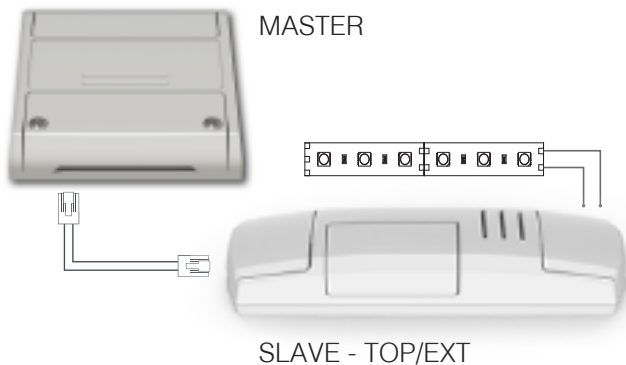

Controllo Led in tensione costante

Universale per Led 12-24Vdc mono-colore, RGB/W e CCT

NEXTA
T E C H

PLANO-MASTER

Centrale universale per Led in tensione costante 12-24Vdc, **software selezionabile**:

1. Dimmer monocolore, 2. CCT bianco dinamico, 3. RGB, 4. RGBW. **4 modalità di comando**: 1. filare push (1 ingresso), 2. Radio RF, 3. Comando remoto Wi-Fi con App iOS e Android, 4. Comando vocale compatibile **Google Home e Alexa Amazon**. Cavo di collegamento (lunghezza 30 cm) all' extender di potenza TOP-V8/4EXT incluso.

Codice	PLANO-MASTER-ONE
Alimentazione	12-24 Vdc
Uscita	Cavo con connettore per TOP -V8/EXT
N. max Extender collegabili	10
Funzione selezionabile	Modo 1: Dimmer Modo 2: W=50%CW + 50%WW Modo 3: W=100%CW + 100%WW Modo 4: RGB Modo 5: RGBW (W=W) Modo 6: RGBW (W=W+RGB)
Ingressi	1 pulsante NA
N° Trasmettitori Programmabili	30
Frequenza radio	433.920 MHz ISM
Wireless Smart	WiFi 2,4GHz
Controllo Smart remoto	App OneSmart
Controllo Vocale	Google home - Alexa Amazon
Grado di protezione	IP20
Temperatura di funzionamento	-20 +55 °C
Dimensioni	80x80x16 mm

SERIE PLANO