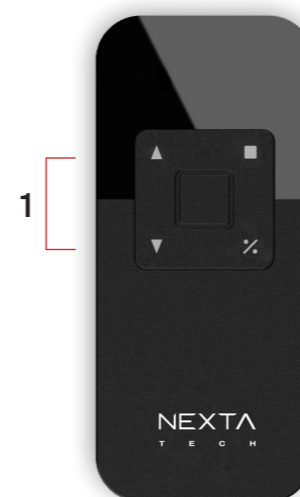

## COMANDO WIRELESS

Radiocomando portatile 433,92MHz e 868,8MHz con codifica Rolling Code. Design minimale e ultra piatto. Compatibile con tutte le centrali di comando Nexta tech, disponibile nelle versioni 4 e 5 tasti mono-canale, bi-canale e 6 canali. Supporto a parete incluso. Dimensioni 82x37x9mm.

### FUNZIONE TASTI

1: ON-OFF/Dimmer up - Dimmer down / Dimmer % per comando luci  
Apri-Stop-Chiude-Apertura parziale per comando motori

2: Selezione canale 1-6

ECO-2L

### FUNZIONE TASTI

1: COMANDO MOTORI  
Apri-Stop-Chiude  
Apertura parziale

2: Comando luci On/Off -  
dimmerazione con pressione  
prolungata

ECO-1L