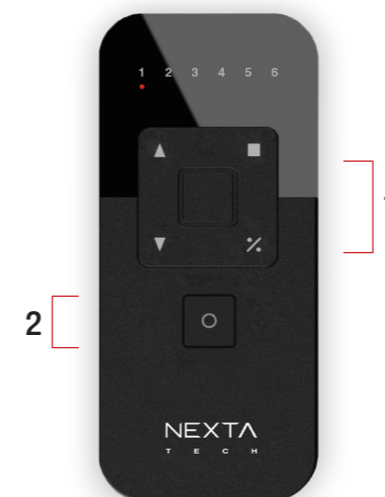

## COMANDO WIRELESS

Radiocomando portatile 433,92MHz e 868,8MHz con codifica Rolling Code. Design minimale e ultra piatto. Compatibile con tutte le centrali di comando Nexta tech, disponibile nelle versioni 4 e 5 tasti mono-canale, bi-canale e 6 canali. Supporto a parete incluso. Dimensioni 82x37x9mm.

# ECO

Radiocomando portatile multifunzione Rolling code 433,92MHz e 868,3MHz  
(per ordinare la versione 868,3MHz aggiungere "/8" alla fine del codice)

ECO-6L