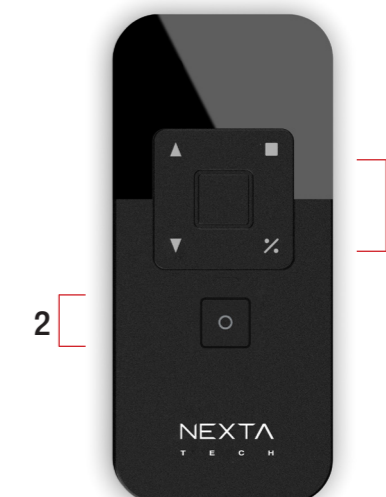

ECO-2L

FUNZIONE TASTI

1: COMANDO MOTORI
Apri-Stop-Chiude
Apertura parziale

2: Comando luci On/Off -
dimmerazione con pressione
prolungata