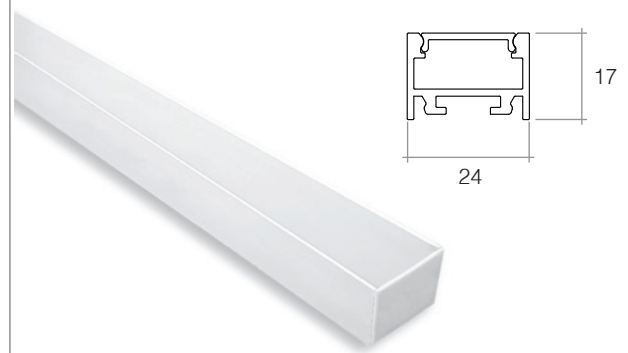

OVER-250

Profilo alluminio disponibile in colore nero e bianco e lunghezza max 6 metri