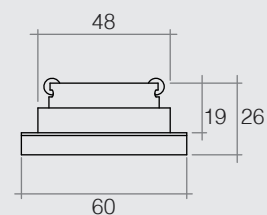

### Codice **Lumi-G6040**

Alimentazione	24 Vdc
Potenza	4W
Temperatura luce	3000 K
Lumen	300
Grado di protezione	IP 65
Dimensioni foro	50 mm
Cablaggio	Connettore Easy-Plug
Aggancio	Molle per pannello