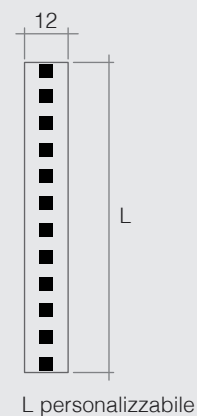

## COB Led flessibile

Codice	Star-C
Alimentazione	24 Vdc
Potenza	10W/m
Temperatura luce	3000-4000 K
Lumen	1000 lm/m
Led/m	COB - Linea continua
Grado di protezione	IP 65
Passo di taglio	50 mm
Cablaggio	Connettore Easy-Plug
Dimensione	10mm x 8mm x L

## Led flessibile

Codice	Star-L
Alimentazione	24 Vdc
Potenza	18W/m
Temperatura luce	3000-4000 K
Lumen	1200 lm/m
Led/m	180
Grado di protezione	IP 65
Passo di taglio	35 mm
Cablaggio	Connettore Easy-Plug
Dimensione	12mm x 8mm x L