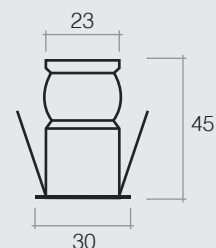

Codice	Lumi-T300
Alimentazione	24 Vdc
Potenza	1,5 W
Temperatura luce	3000 K
Lumen	145
Grado di protezione	IP 65
Dimensioni foro	25 mm
Colore	Grigio argento
Cablaggio	Connettore Easy-Plug
Aggancio	Molla a incastro