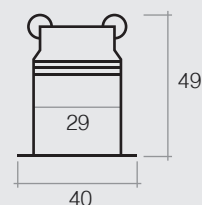

Codice	Lumi-S450/BL
Alimentazione	24 Vdc
Potenza	4,5 W
Temperatura luce	3000 K
Lumen	440
Angolo	48°
Grado di protezione	IP 65
Dimensioni foro	D 30 mm
Colore	Nero
Cablaggio	Connettore Easy-Plug
Aggancio	Molle per pannello