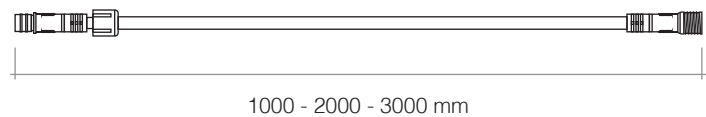

EP-1000/MF EP-2000/MF EP-3000/MF

Cablaggio lunghezza 1000, 2000 o 3000 mm con connettori Easy Plug maschio-femmina