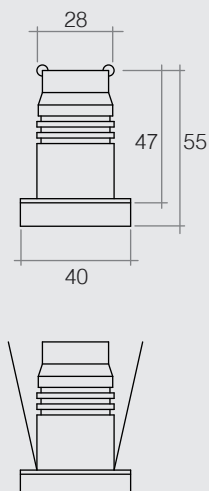

Codice **Lumi-G4030**

Alimentazione	24 Vdc
Potenza	3W
Temperatura luce	3000 K
Lumen	250
Grado di protezione	IP 65
Dimensioni foro	30 mm
Cablaggio	Connettore Easy-Plug
Aggancio	Molle per pannello o a incastro