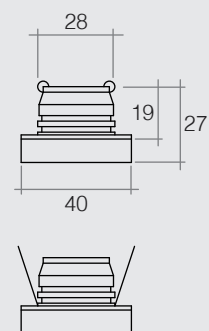

Codice **Lumi-G4010**

Alimentazione	24 Vdc
Potenza	1W
Temperatura luce	3000 K
Lumen	120
Grado di protezione	IP 65
Dimensioni foro	30 mm
Cablaggio	Connettore Easy-Plug
Aggancio	Molle per pannello o a incastro