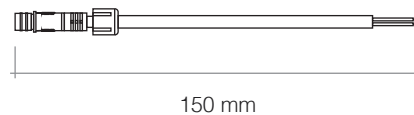

EP-150/F

Cablaggio lunghezza 150mm con 1 connettore Easy Plug femmina