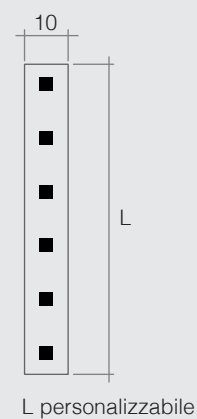

Codice	Star-RGB
Alimentazione	24 Vdc
Potenza	14W/m
Tipo Led	RGB
Lumen	800 lm/m
Led/m	60
Grado di protezione	IP 65
Passo di taglio	100 mm
Cablaggio	Cavo 4x0,35
Dimensione	10mm x 8mm x L