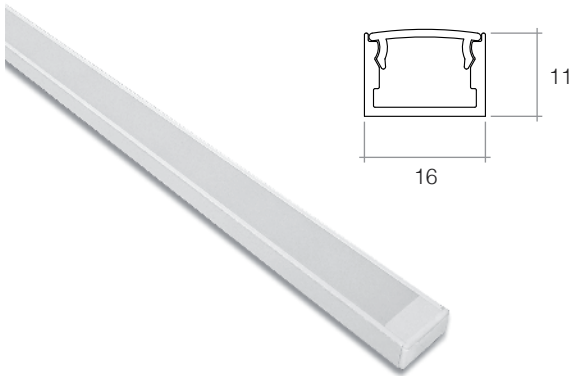

Profili alluminio

OVER-20

Profilo alluminio disponibile in colore nero e bianco e lunghezza max 6 metri