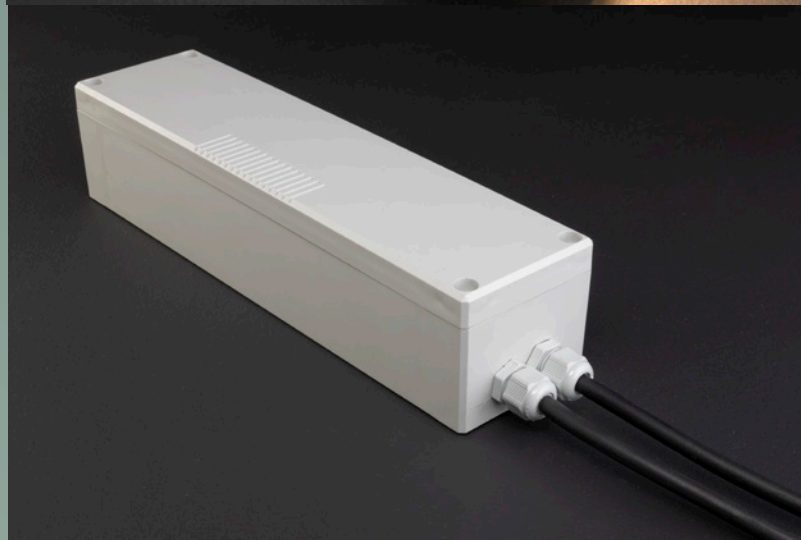

Spot Led

Powered by

WIRELESS TECHNOLOGY
LIGHTING AUTOMATION
MADE IN ITALY

1. Faretti da incasso per profili in alluminio

---

2. Led flessibili per illuminazione lineare

---

3. Illuminazione da parete

---

4. Sistemi di controllo e alimentazione

---

5. Sistemi di gestione Smart