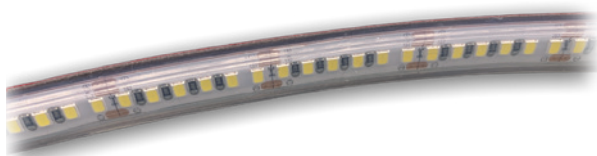

## Led flessibile

Codice	Star-L
Alimentazione	24 Vdc
Potenza	18W/m
Temperatura luce	3000-4000 K
Lumen	1200 lm/m
Led/m	180
Grado di protezione	IP 65
Passo di taglio	35 mm
Cablaggio	Connettore Easy-Plug
Dimensione	12mm x 8mm x L