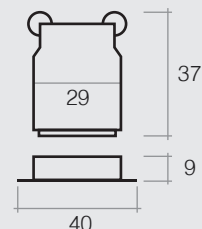

Codice	Lumi-S350M
Alimentazione	24 Vdc
Potenza	3,5 W
Temperatura luce	3000 K
Lumen	330
Angolo	48°
Grado di protezione	IP 65
Dimensioni foro	D 30 mm
Colore	Nero
Cablaggio	Connettore Easy-Plug
Aggancio	Molle per pannello