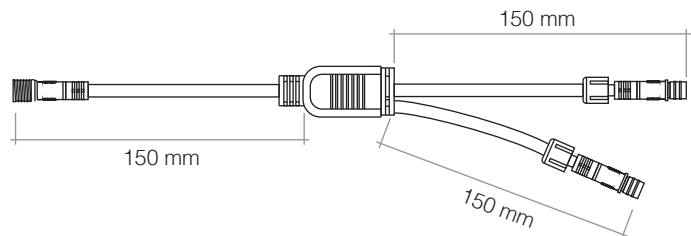

EP-150/M2F

Cablaggio 3 vie lunghezza 150mm con 1 connettore Easy Plug maschio e 2 femmina

EP-150/F

Cablaggio lunghezza 150mm con 1 connettore Easy Plug femmina

EP-150/M

Cablaggio lunghezza 150mm con 1 connettore Easy Plug maschio