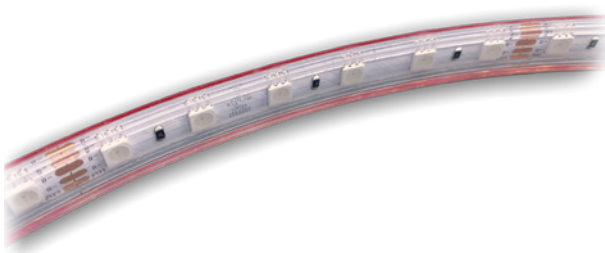

Led RGB flessibile